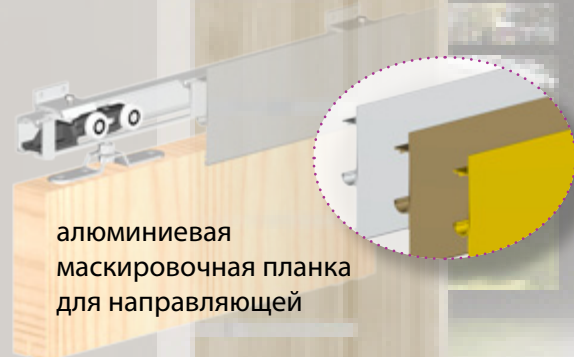

# 120

кг

ДОПОЛНИТЕЛЬНЫЕ  
ВАРИАНТЫ  
МОНТАЖА

стенные скобы

алюминиевая  
маскировочная планка  
для направляющей

дистанционные муфты  
для крепления  
к потолку с использованием  
маскировочных планок