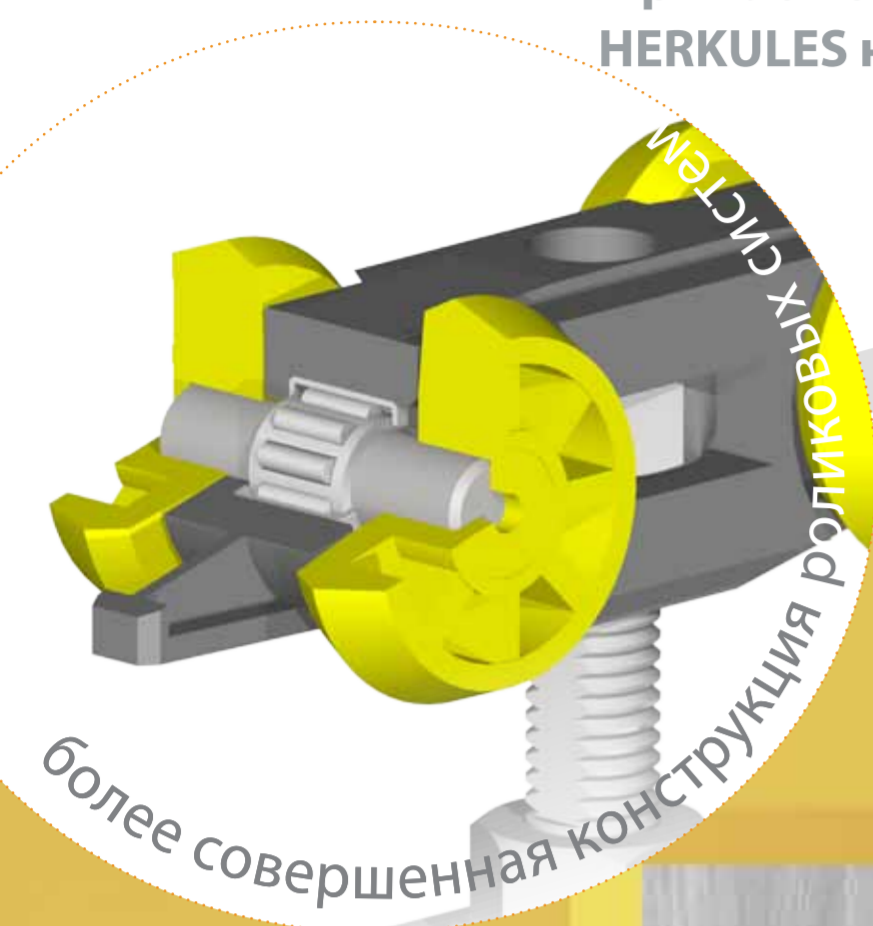

Система для раздвижных межкомнатных дверей

Herkules

Пришла на смену предыдущих моделей
HERKULES на 50 кг и HERKULES 2 на 50 кг

НОВИНКА

60 КГ

БЕСШУМНЫЙ И БОЛЕЕ ПЛАВНЫЙ ХОД

УВЕЛИЧЕННЫЙ ДИАМЕТР РОЛИКОВ,
НОВЫЕ, БОЛЕЕ МОЩНЫЕ ПОДШИПНИКИ

ЛИКВИДАЦИЯ ЭФФЕКТА „ПОДСКОКА“

ИЗМЕНЕННАЯ СИСТЕМА КРЕПЛЕНИЯ РОЛИКОВОЙ
СИСТЕМЫ С ДВЕРЯМИ

НА 20% ВОЗРОСШАЯ ГРУЗОПОДЪЕМНОСТЬ

С 50 ДО 60 КГ

УСИЛЕННАЯ ВЕРХНЯЯ НАПРАВЛЯЮЩАЯ

БОЛЕЕ ДОЛГОВЕЧНАЯ И УНИВЕРСАЛЬНАЯ

ЛЕГКИЙ МОНТАЖ

НОВЫЕ УНИВЕРСАЛЬНЫЕ НИЖНИЕ ПРОВОДНИКИ
НОВЫЕ СПЕЦИАЛЬНЫЕ САМОРЕЗЫ ДЛЯ ДЕРЕВА И ДСП
СИСТЕМА ПРЕДВАРИТЕЛЬНОГО ПРЕЦИЗИОННОГО МОНТАЖА
СКОБЫ К ДВЕРИ

ВЫСОКОЕ КАЧЕСТВО И ДОЛГОВЕЧНОСТЬ

25 ЛЕТ ГАРАНТИИ, МИНИМАЛЬНО 100000 ЦИКЛОВ
ПЕРЕДВИЖЕНИЯ